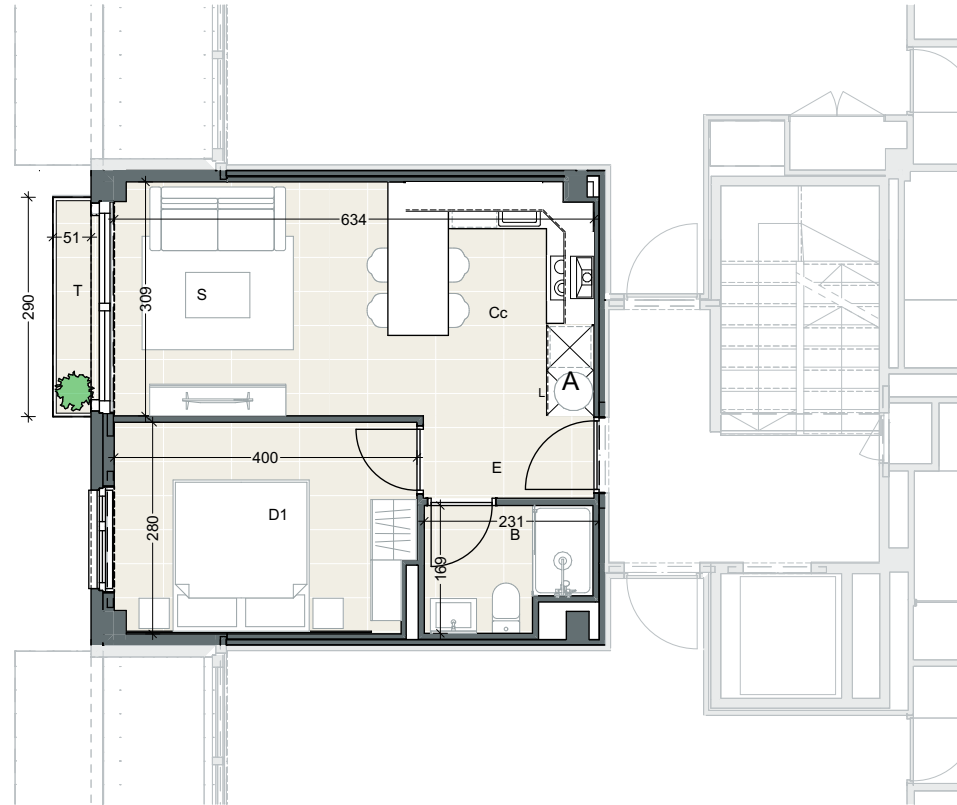

Edificio Enaga

Tipo B

unidad 1.02 - planta 1

Interior

B	Baño	3,37
Cc	Cocina / Comedor	10,71
D1	Dormitorio	11,00
E	Entrada	2,45
S	Salón	8,82

Superficie útil interior: 36,35 m²

Exterior

T	Terraza	1,78
Superficie útil exterior:		1,78 m²
Superficie útil total:		38,14 m²

Superficie construida: 43,91 m²

PROMOTORA:

nidum

Nombre: Sr. Bart Swinnen
Mov.: 626 866 284
Email: info@nidumprojects.com

ARQUITECTO:

hunasai

Nombre: Sr. Hugo Navarro
Tel.: +34 963 411 066
Email: arquitectura@hunasai.com