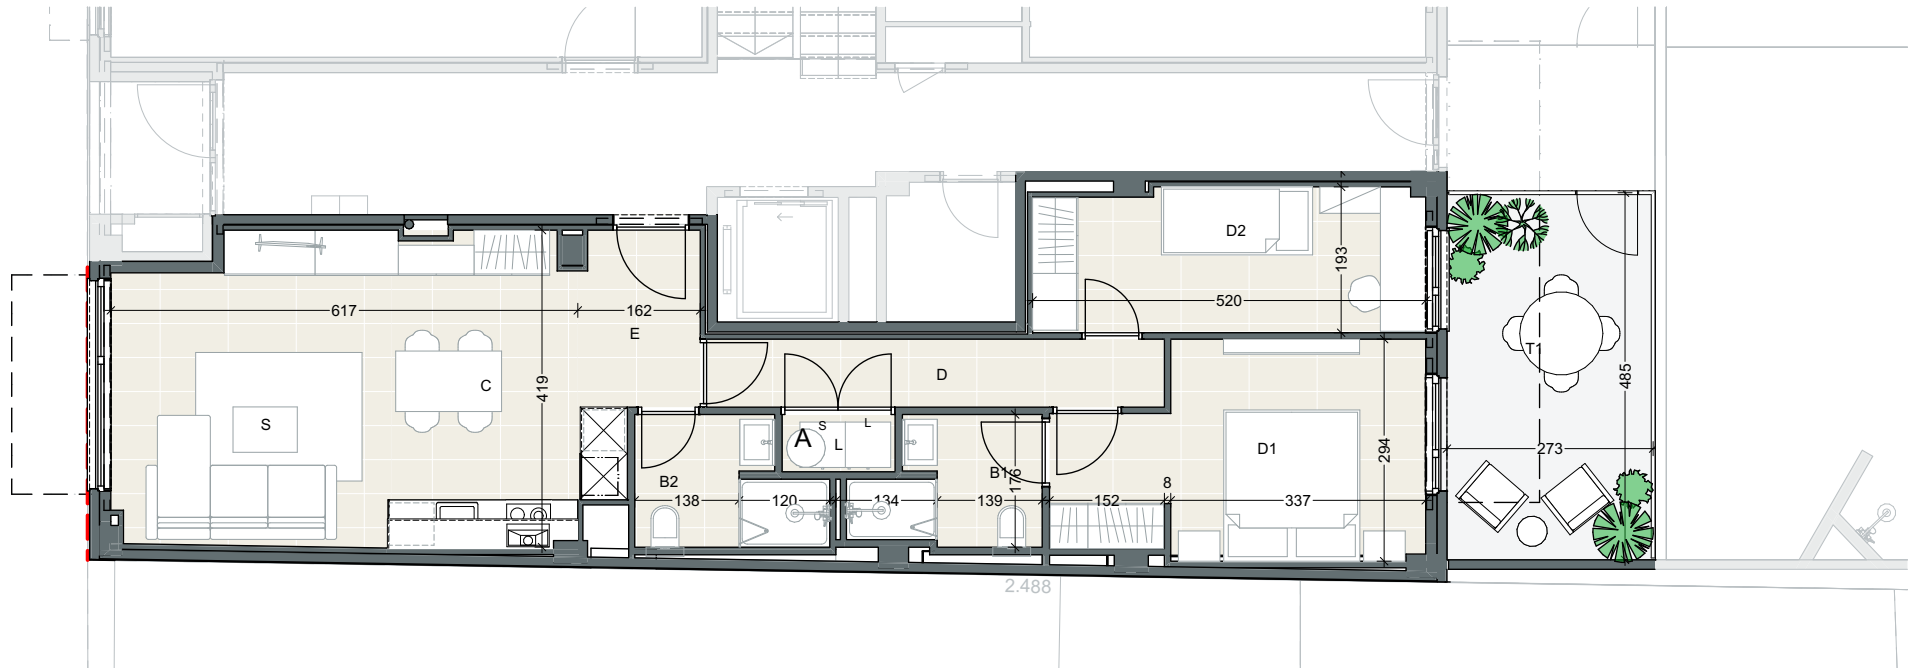

Edificio Enaga

Tipo E

unidad 0.02 - planta baja

Interior

B1	Baño 1	3,72
B2	Baño 2	3,84
C	Cocina / Comedor	11,01
D	Distribuidor	5,41
D1	Dormitorio 1	12,41
D2	Dormitorio 2	9,71
E	Entrada	3,72
L	Lavadero	1,10
S	Salón	14,57
Superficie útil interior:		65,49 m²

Exterior

T1	Terraza	13,15
Superficie útil exterior:		13,15 m²
Superficie útil total:		78,63 m²
Superficie construida:		94,68 m²

PROMOTORA:

nidum
 Nombre: Sr. Bart Swinnen
 Mov.: 626 866 284
 Email: info@nidumprojects.com