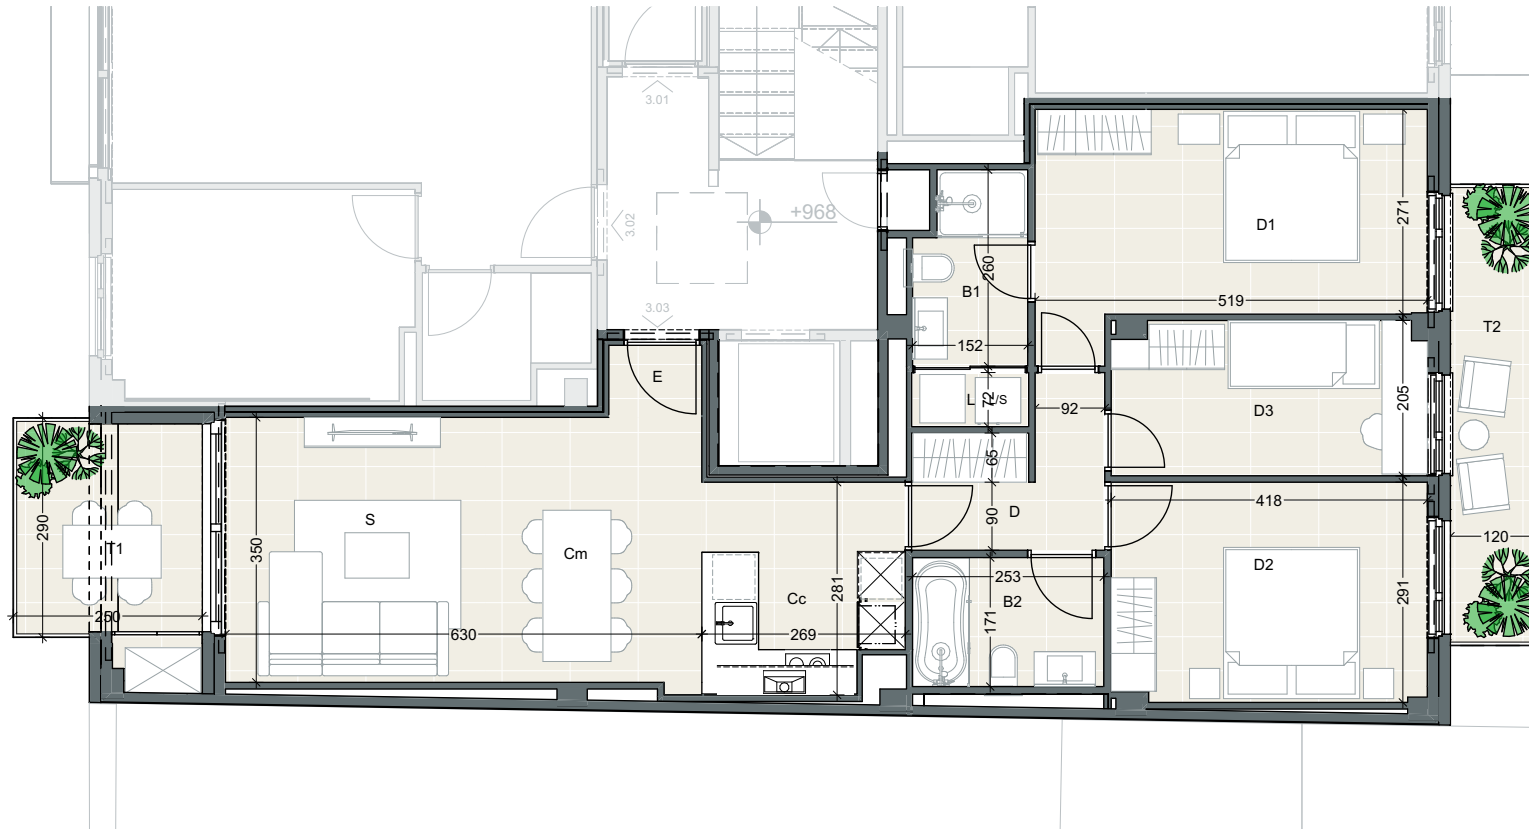

Edificio Enaga

Tipo C

unidad 3.03 - planta 3

Interior

B1	Baño 1	3,66
B2	Baño 2	4,28
Cc	Cocina	7,17
Cm	Comedor	10,09
D	Distribuidor	4,55
D1	Dormitorio 1	14,58
D2	Dormitorio 2	12,11
D3	Dormitorio 3	8,39
E	Entrada	1,17
L	Lavadero	1,03
S	Salón	12,07

Superficie útil interior: 79,09 m²

Exterior

T1	Terraza	8,34
T2	Terraza	7,71
Superficie útil exterior:		16,05 m²
Superficie útil total:		95,14 m²

Superficie construida: 110,87 m²

PROMOTORA:

nidum

Nombre: Sr. Bart Swinnen
Mov.: 626 866 284
Email: info@nidumprojects.com